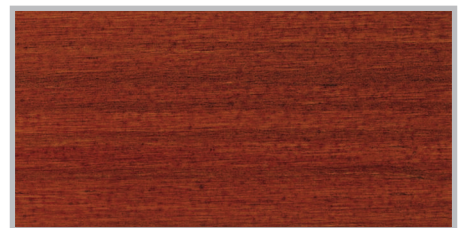

Holzschutz-Creme

Коллекция стандартных оттенков

Бесцветный

Kiefer

Pinie / Lärche

Eiche Hell

Mahagoni

Teak

Nussbaum

Palisander

Weiss

Silbergrau

* Обращаем ваше внимание, что на реальный цвет покрытия влияет порода древесины, качество ее шлифовки, а также расход материала.