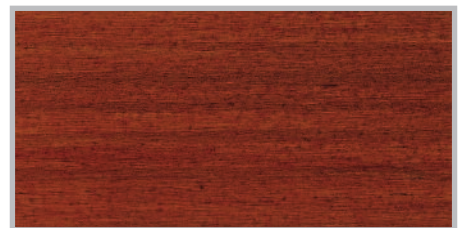

Wetterschutz-Lasur UV

Коллекция стандартных оттенков

Farblos UV+

Kiefer

Pinie / Lärche

Eiche Hell

Mahagoni

Teak

Nussbaum

Weiss

Silbergrau

Цвета на заказ

* Обращаем ваше внимание, что на реальный цвет покрытия влияет порода древесины, качество ее шлифовки, а также расход материала.