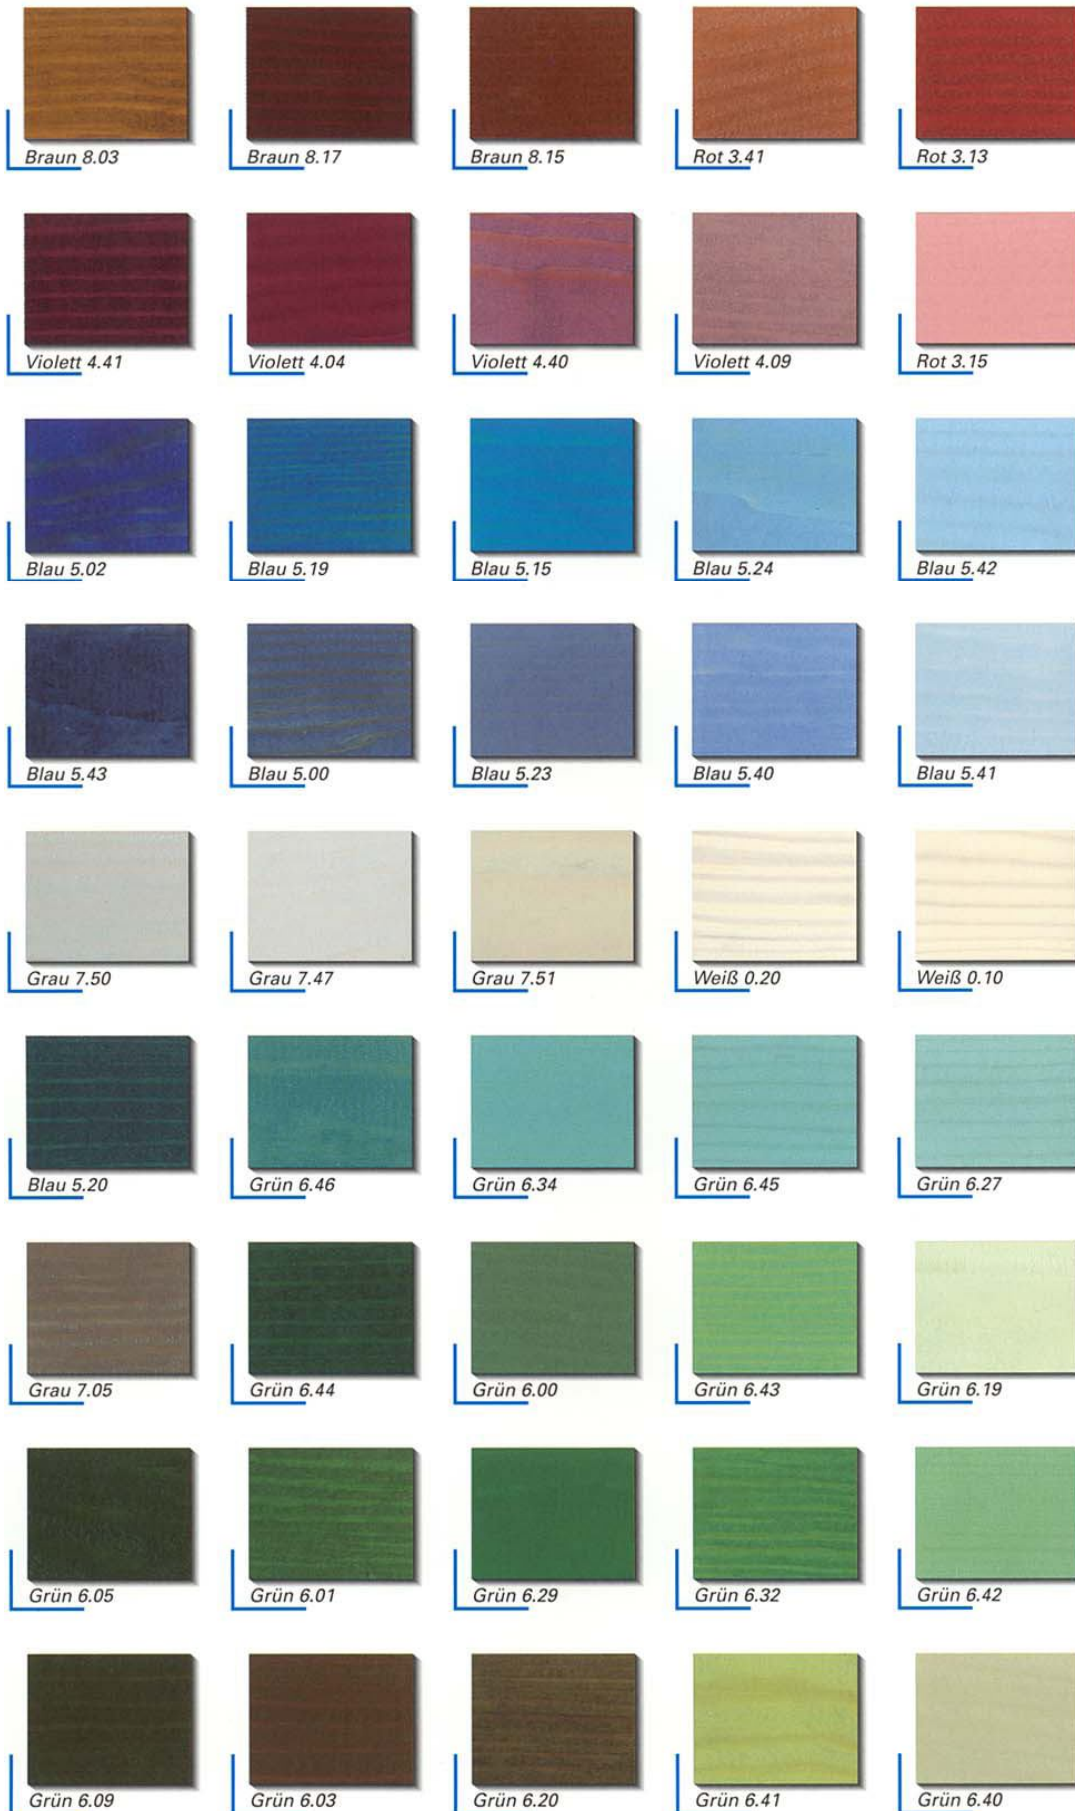

Представляет собой расширенный ассортимент укрывных лаков для прозрачной и полупрозрачной отделки окон новой линии продуктов Protex окрашивающей системы ZOWOSAN. Выбирается вместе с грунтовками по цветовой карте. Различные комбинации грунтовок и лаков позволяют еще более разнообразить цветовые тона и оттенки, представленные на стандартной цветовой карте Color-Line Classic.